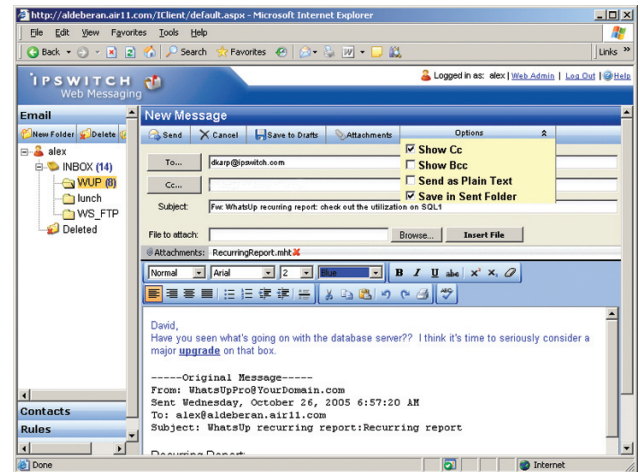

Ipswitch IMail Server 2006

為中小企業量身打造的通訊技術

Datasheet

Ipswitch IMail Server 2006提供貴公司部門優良的郵件系統，而又不因為群組軟體安裝繁複與支援不易，為您增加任何成本與長期維護負擔。具備穩定、多功能以及容易設定執行特性的IMail 能協助您免於垃圾郵件與病毒之害。Ipswitch擁有資訊科技十多年的業界經驗，使IMail自一開始即是專為滿足中小企業需求而設計。IMail具有多種版本適合中到小型企業使用，包括具備頂尖反垃圾郵件及防毒廠商所加持的IMail Server 2006 Secure Edition。

IMail Server 2006：經驗證的通訊平台

電子郵件是企業協同的基礎。IMail 2006是

由全球六千萬名使用者所驗證的郵件解決方案。有了IMail Server 2006，使用者可利用任何標準客戶端軟體，包括Microsoft Outlook、Outlook Express或Eudora等收發電子郵件。使用者也可以利用有八國語言版本的IMail Server客製化Web通訊功能從任何地方存取郵件。有了IMail Server 2006管理員可以設定虛擬主機，以便於單一伺服器傳送多個網域的郵件。IMail Server 2006能讓您輕易設定自動化送信名單，以及無須維護的討論群組。這些list-server具備強大功能，可接收後再自動傳送給通訊錄上所有成員，便利貴公司共享討論與其他資訊。