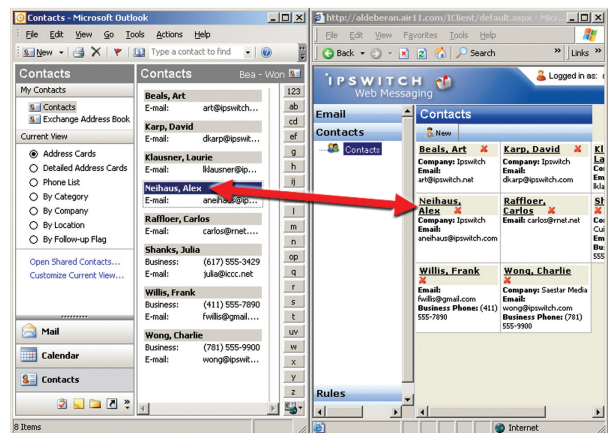

工作群組協同：共享行事曆與通訊錄協助節省時間

對許多工作團隊而言，合作的生產力有賴於快速排定會議與共享行事曆及通訊錄等等資料。ICS 2006具備強大協同工具讓Microsoft Outlook用戶可以很放心和他人共享公司內的最新聯絡人資料、待辦事項及Outlook記事備忘錄。在獲得許可情況下你可以讀取/編輯同事的行事曆及聯絡人名單。不論你有無空閒，ICS都可以讓同事在發出會議通知前看到對方是否有空。管理員也可以統一製作全公司聯絡人名單並更新之，這樣一來同一份資料就不用每個人各自維護不同的版本。

透過ICS 2006，您可以分享Outlook中的通訊錄名單。